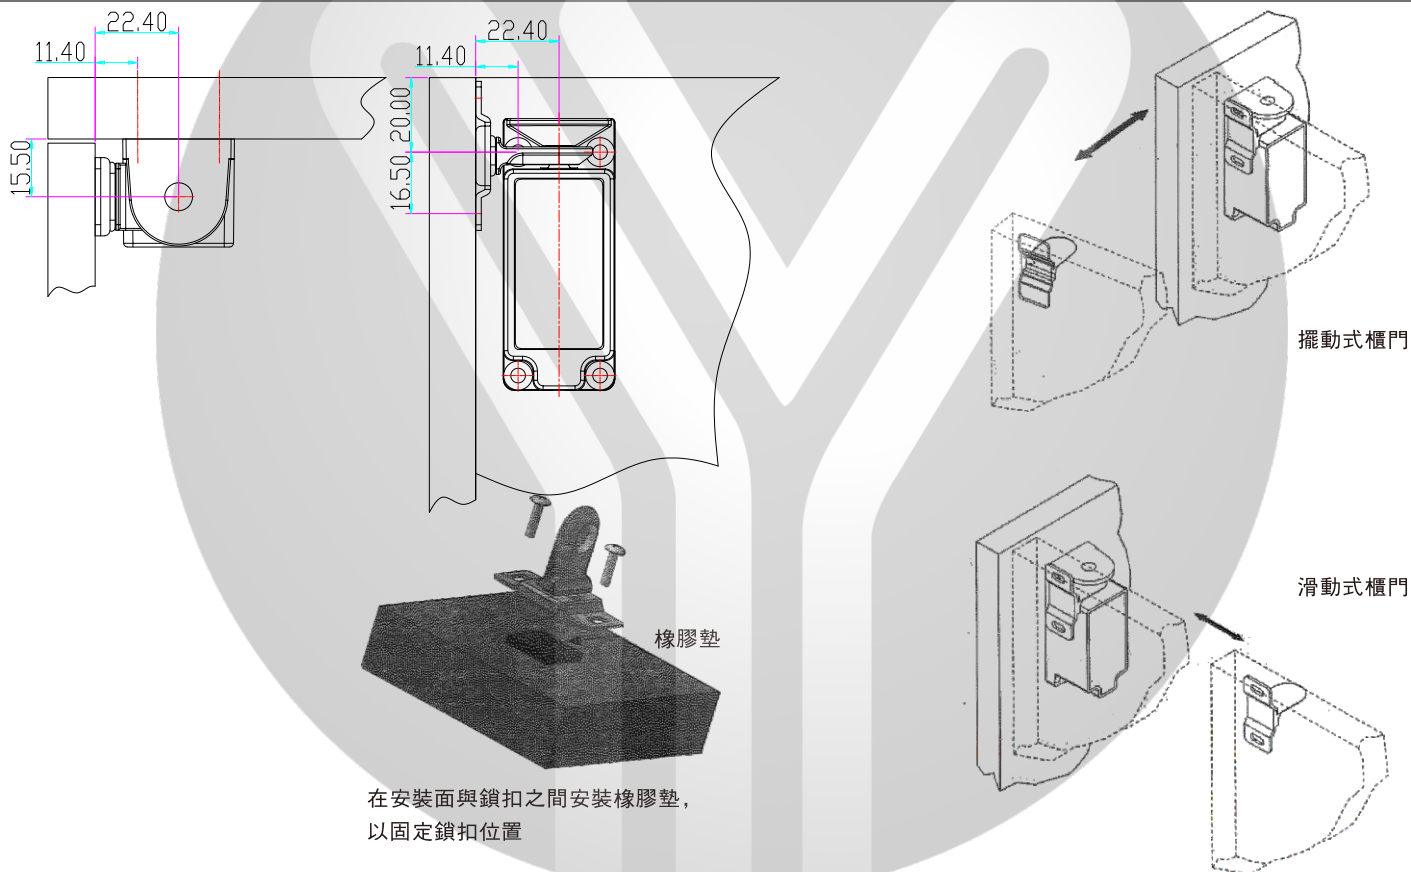

安裝示意圖

尺寸圖

鎖體

鎖扣

NO/NC調整方法

安裝尺寸

雙電壓櫃鎖接綫圖

A. 12V DC Input 220mA