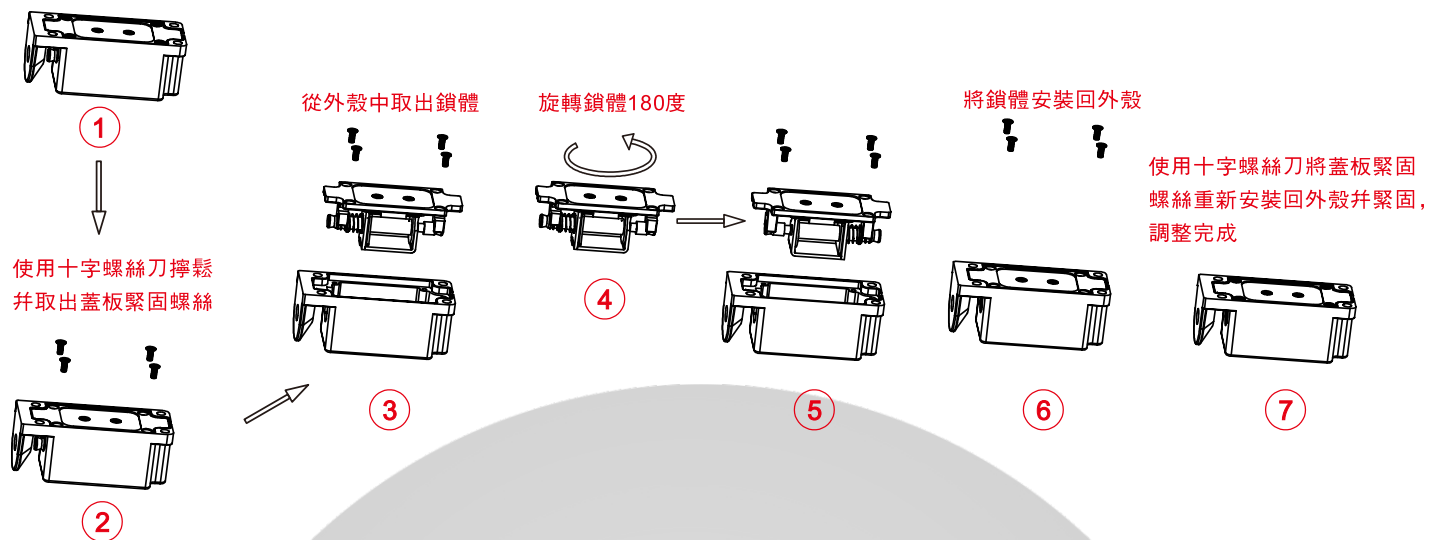

YLI ELECTRONIC
意林電子

電動抽屜鎖

Model:YE-306

技術參數

- 外觀尺寸: 73Lx30Wx29H(mm)
- 工作電壓: DC12V/DC24V(可調)
- 工作電流: DC12V 220mA (± 10%)
DC24V 110mA (± 10%)
- 安全類型: 斷電上鎖(NO)
斷電開鎖(NC)
- 適用範圍: 各類寄存櫃、綜合櫃、
更衣室衣櫃、文件抽屜等
- 產品重量: 0.35kg

安裝示意圖

尺寸圖

鎖體

鎖扣

NO/NC調整方法

安裝尺寸

雙電壓櫃鎖接綫圖

A. 12V DC Input 220mA