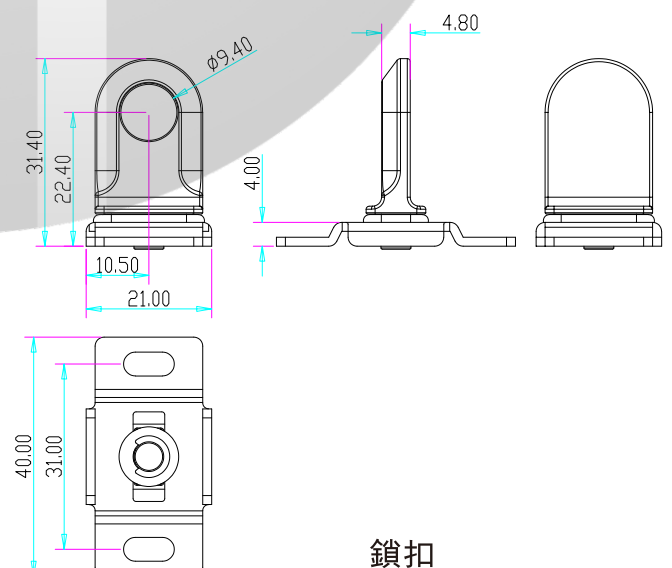

YLI ELECTRONIC
意林電子

電動抽屜鎖

Model:YE-306

技術參數

- 外觀尺寸: 73Lx30Wx29H(mm)
- 工作電壓: DC12V/DC24V(可調)
- 工作電流: DC12V 220mA (± 10%)
DC24V 110mA (± 10%)
- 安全類型: 斷電上鎖(NO)
斷電開鎖(NC)
- 適用範圍: 各類寄存櫃、綜合櫃、
更衣室衣櫃、文件抽屜等
- 產品重量: 0.35kg

安裝示意圖

尺寸圖

鎖體

鎖扣

NO/NC調整方法

安裝尺寸

雙電壓櫃鎖接綫圖

A. 12V DC Input 220mA

A. 24V DC Input 110mA