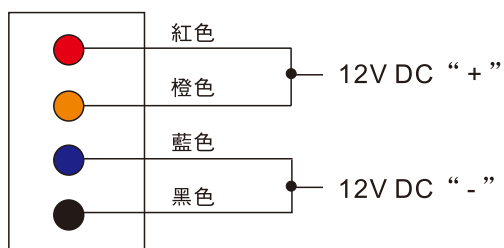

安裝示意圖

尺寸圖

鎖體

鎖扣

NO/NC調整方法

安裝尺寸

雙電壓櫃鎖接綫圖

A. 12V DC Input 220mA