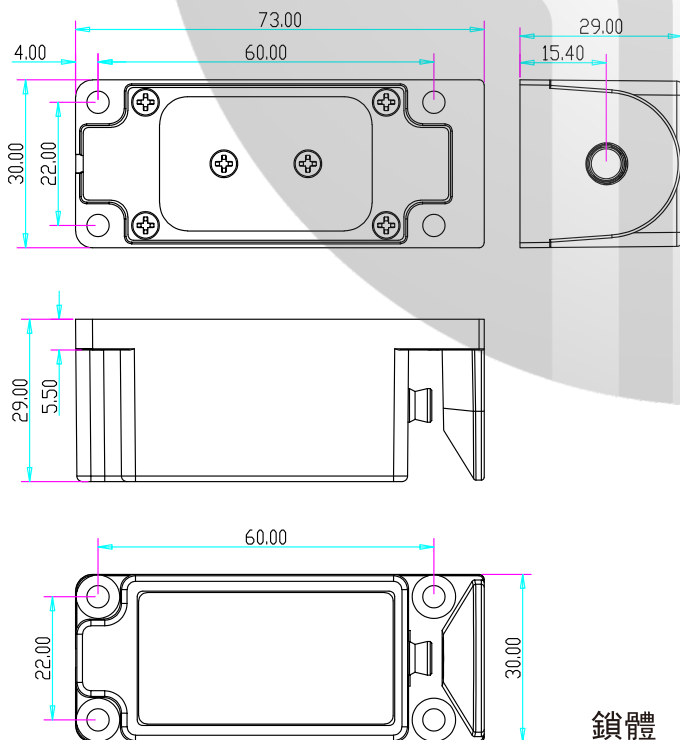

YLI ELECTRONIC
意林電子

電動抽屜鎖

Model:YE-306

技術參數

- 外觀尺寸: 73Lx30Wx29H(mm)
- 工作電壓: DC12V/DC24V(可調)
- 工作電流: DC12V 220mA (± 10%)
DC24V 110mA (± 10%)
- 安全類型: 斷電上鎖(NO)
斷電開鎖(NC)
- 適用範圍: 各類寄存櫃、綜合櫃、
更衣室衣櫃、文件抽屜等
- 產品重量: 0.35kg

安裝示意圖

尺寸圖

鎖體

鎖扣

NO/NC調整方法

安裝尺寸

雙電壓櫃鎖接綫圖

A. 12V DC Input 220mA

A. 24V DC Input 110mA